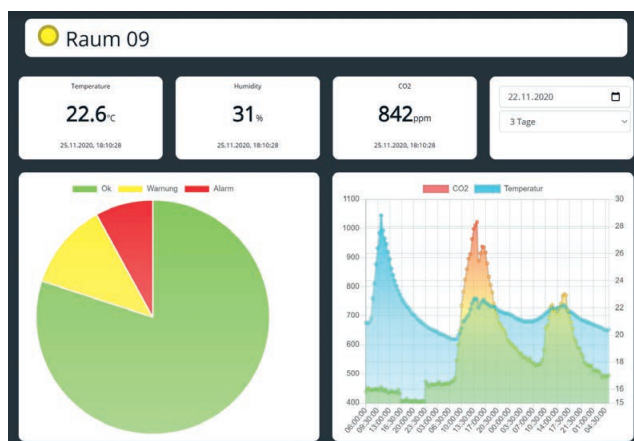

24/7 Monitoring mit eigenem Dashboard

Mit im Paket befindet sich ein raumspezifisches Dashboard, das den aktuellen CO₂ Status pro Raum bildlich darstellt und zugleich die Dokumentation & Qualitätssicherung übernimmt.

Neben dem Einsatz in Schulen sind die **Anwendungsmöglichkeiten** des Luftwächters **vielfältig**. Für Gastronomie und Hotellerie, Wartezimmern von Ordinationen, öffentliche Räume sowie für Unternehmen ist das System von großem Nutzen, beispielsweise für Seminar-, Meeting- und Büroräume.

luftwächter

www.luftwaechter.at